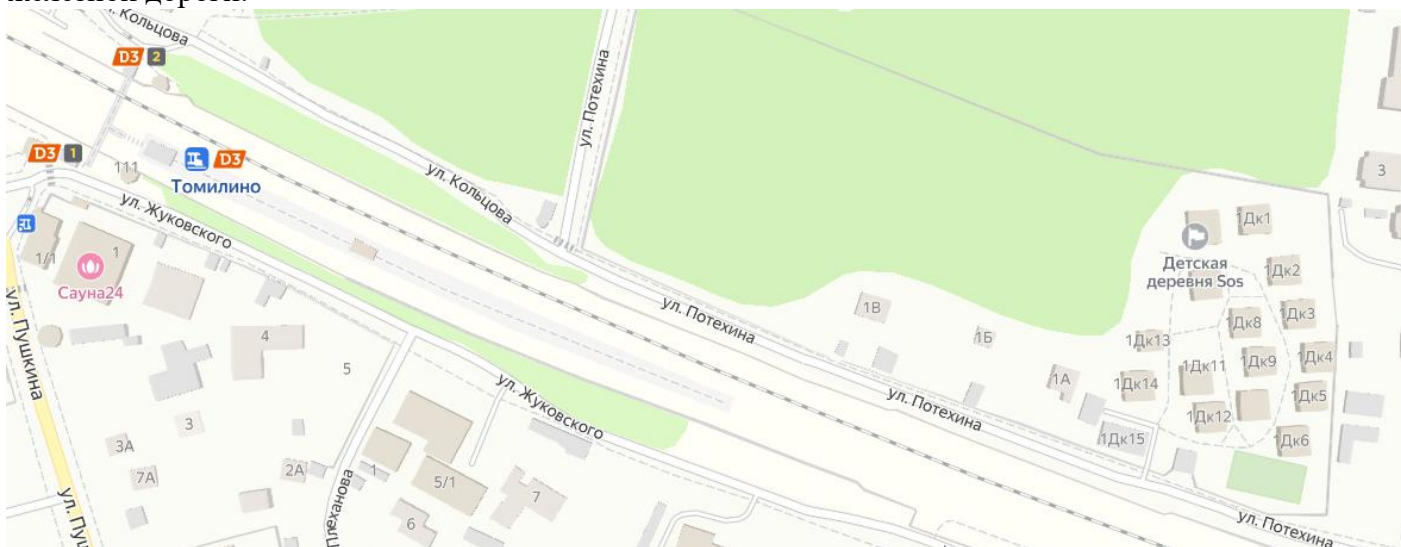

Место нахождения, адрес:

140070, Россия, Московская область, городской округ Люберцы, Рабочий посёлок Томилино, улица Потехина, 1Д.

Как к нам приехать?

1. На электричке до станции МЦД 3 «Томилино».

См. расписание: <https://www.tutu.ru/rasp.php?st1=7402&st2=8702>

- От метро «Комсомольская» с Казанского вокзала
- От метро «Электrozаводская» (МЦД 3 пл. Электrozаводская)
- От МЦК «Андроновка» (МЦД 3 пл. Андроновка)
- От метро «Авиамоторная» (МЦД 3 пл. Авиамоторная)
- От метро «Выхино» (МЦД 3 пл. Выхино)

С платформы необходимо выходить через подземный переход на правую сторону. После выхода из подземного перехода поверните направо и идите далее по дороге около 500 метров по прямой вдоль железной дороги.

2. На автомобиле: от пересечения МКАДа и Рязанского проспекта (в навигаторе указывать адрес: Россия, Московская область, городской округ Люберцы, Рабочий посёлок Томилино, улица Потехина, 1Д, корп. 15). Далее маршрут по прямой: Лермонтовский проспект, Октябрьский проспект, поворот на Егорьевское шоссе, переехать мост над железной дорогой, первый перекресток – направо по ул. Гоголя, мимо железнодорожной станции, около 500 м прямо.